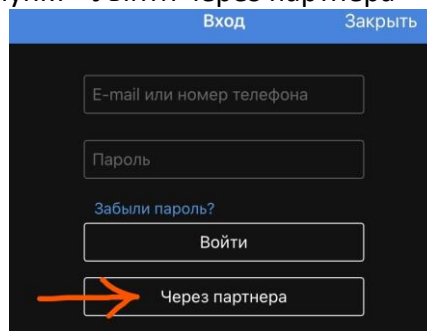

Інструкція з авторизації послуги «Інтерактивне TV» на Smart TV/Планшетах/Мобільних пристроях в додатку «oll.tv»

1. Для авторизації у нових додатках необхідно вибрати пункт «Увійти через партнера»

2. Ввести номер мобільного телефону, який використовували при активації послуги та код прив'язки. При першому вході з кодом активації на вказаний номер буде надіслано СМС-повідомлення для підтвердження.